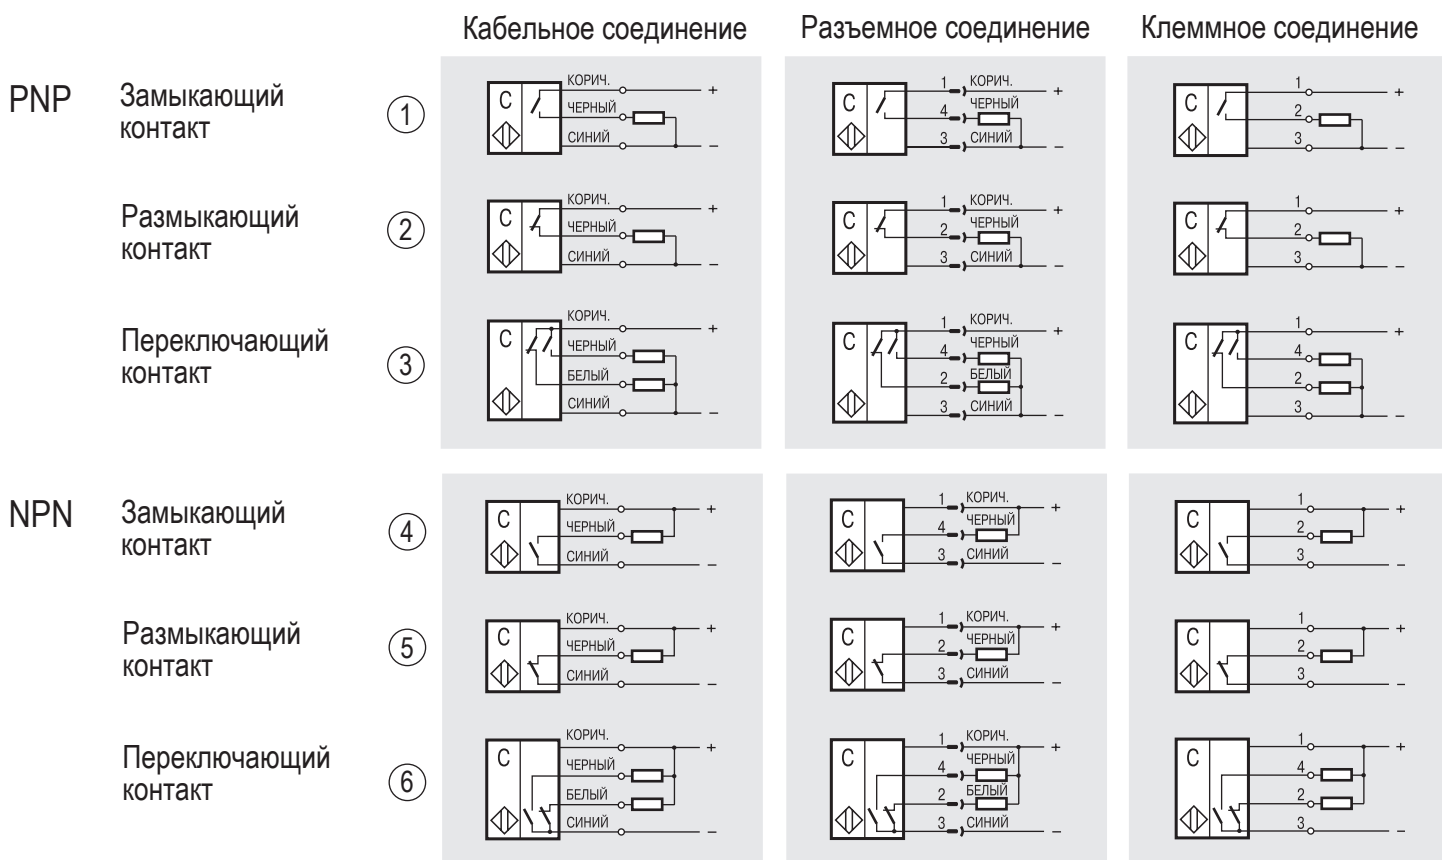

3-х, 4-х проводные выключатели на постоянное напряжение

2-х проводные выключатели на переменное/постоянное напряжение с заземлением

Алфавитный перечень емкостных выключателей ТЕКО

CSA EC49F8-32P-250(L)-PS4	3.14	CSN E53A5-3...P-10-LZ-H	3.13	CSN EC8A5-3(4)...-20-LZS4	3.8	CSN H5A5-3(4)...-40-LZ	3.9
CSB A41A5-3...-6-LZ	3.6	CSN E8A5-3(4)...-20-LZ	3.7	CSN EC8A5-3(4)...-20-LZS4-C	3.11	CSN HC5A5-3(4)...-40-LZS4	3.9
CSB A81A5-3(4)...-10-LZ	3.8	CSN E8A5-3(4)...-20-LZ-C	3.10	CSN EC8A5-3...-20-LZS4-H	3.10	CSN HT5A5-3(4)...-40-LZ	3.9
CSB AC24A5-3...-3,5-LZS4	3.6	CSN E8A5-3...-20-LZ-H	3.10	CSN EC81A5-1...G-20-LZS27-H	3.11	CSN I04P5-3(4)...-50-LZS4	3.9
CSB AC41A5-3...-6-LZS4	3.7	CSN E81A5-1...G-20-LZ	3.11	CSN EF24A5-3...-7-LZ	3.6	CSN I06P5-3...-10-LZ	3.14
CSB AC81A5-3(4)...-10-LZS4	3.8	CSN E86P5-3(4)...-20-LZ	3.8	CSN EF46B8-3...-8-LZ-P1	3.12	CSN I71P5-1...-25-LZ	3.11
CSB AC82A5-3(4)...-10-LZS4	3.8	CSN E86P5-3(4)...-20-LZ	3.14	CSN EF48B8-43...-20-LZ-P1	3.13	CSN I71P5-3(4)...-25-LZ	3.14
CSB AF24A5-3...-3,5-LZ	3.6	CSN E87P5-3(4)...1-20-LZ	3.8	CSN EF48B8-43...-20-LZ-H-P1	3.13	CSN IC7P5-3(4)...-50-LZS4	3.9
CSB AF41A5-3...-6-LZ	3.7	CSN E87P5-3(4)...2-20-LZ	3.9	CSN EF5A5-3...-10-LZ	3.7	CSN IC7P5-3(4)...-50-LZS4-C	3.10
CSB AT24A5-3...-3,5-LZ	3.6	CSN E87P5-1...-20-LZ	3.11	CSN EF8A5-3(4)...-20-LZ	3.8	CSN IC7P5-3(4)...-50-LZS4-H	3.10
CSB AT41A5-3...-6-LZ	3.7	CSN E87P5-1...T1-20-LZ	3.11	CSN ET24A5-3...-7-LZ	3.6	CSN IC81P5-3(4)...-40-LZS4	3.9
CSN E25S5-31...-7-LZ	3.6	CSN E87P5-1...T2-20-LZ	3.11	CSN ET5A5-3...-10-LZ	3.7	CSN IC81P5-3(4)...-40-LZS4	3.9
CSN E41A5-3...-10-LZ	3.7	CSN EC24A5-3...-7-LZS4	3.6	CSN ET8A5-3(4)...-20-LZ	3.8	CSN WC83B8-3...-5-LZS4-20	3.12
CSN E5A5-3...-10-LZ	3.7	CSN EC46B8-31P-8-LZS4-P1	3.12	CSN ET81A5-1...G-20-LZ-H	3.11	CSN WC84B8-3...-5-LZS4-32	3.12
CSN E53A5-3...P-10-LZ	3.13	CSN EC46B8-31P-8-LZS4-H-P1	3.12	CSN G5A5-3...-10-LZ	3.7		
CSN E53A5-3...P-10-LZ-C	3.13	CSN EC46B8-315...-8-ZS4-H-P1	3.12	CSN G9A5-3(4)...-30-LZ	3.9		
		CSN EC48B8-43...-20-LZS4-P1	3.13	CSN GC9A5-3(4)...-30-LZS4	3.9		
		CSN EC5A5-3...-10-LZS4	3.7				